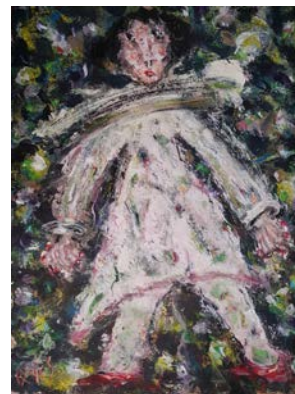

Artiste : **Ronald Blaes**
Type : Peinture
Titre : Sans titre
Série : Les Gens
Date (année) : 2018
N° : PE-GE-0256-ST

Format : 60x80   Orientation : Verticale
Technique : Acrylique
Support : Papier