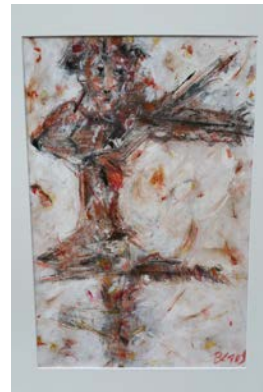

Artiste : **Ronald Blaes**
Type : Peinture
Titre : Sans titre
Série : Les Gens
Date (année) : 2017
N° : PE-GE-0248-ST

Format : 50x70   Orientation : Verticale
Technique : Acrylique
Support : Papier