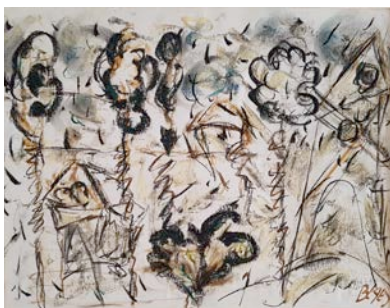

Artiste : **Ronald Blaes**
Type : Dessin
Titre : Sans titre
Série : Les Paysages
Date (année) : 2018 ou avant
N° : DE-PA-0378-ST

Format : Inconnu
Orientation : Horizontale
Technique : Inconnue
Support : Inconnu