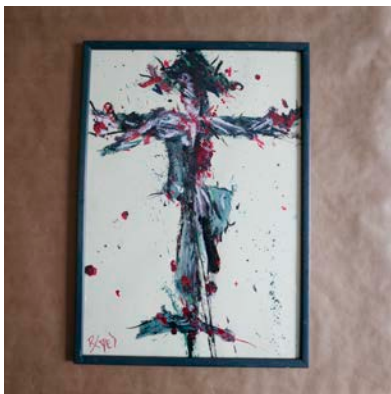

Artiste : **Ronald Blaes**
Type : Peinture
Titre : Sans titre

Série : Les Gens
Date (année) : 2004
N° : PE-GE-0494-ST

Format : 50x40

Orientation : Verticale

Technique : Acrylique

Support : Papier