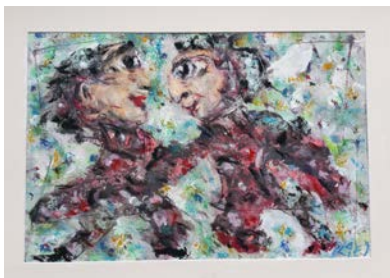

Artiste : **Ronald Blaes**
Type : Peinture
Titre : Sans titre
Série : Les Gens
Date (année) : 2013
N° : PE-GE-0376-ST

Format : 50x70
Orientation : Horizontale
Technique : Acrylique, Pastels
Support : Papier