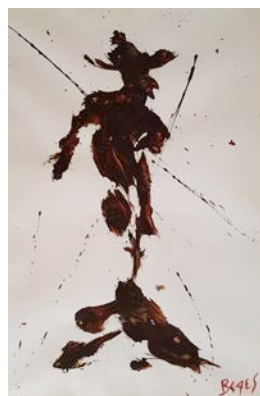

Artiste : **Ronald Blaes**
Type : Peinture
Titre : Sans titre
Série : Les Gens
Date (année) : 2018
N° : PE-GE-0311-ST

Format : 50x70 ?
Technique : Acrylique
Support : Papier

Orientation : Verticale