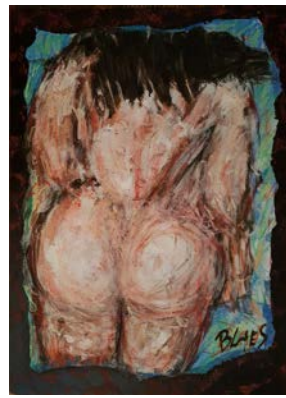

Artiste : **Ronald Blaes**
Type : Peinture
Titre : Sans titre
Série : Les Gens
Date (année) : 2001
N° : PE-GE-0104-ST

Format : 50x70   Orientation : Verticale
Technique : Acrylique
Support : Papier