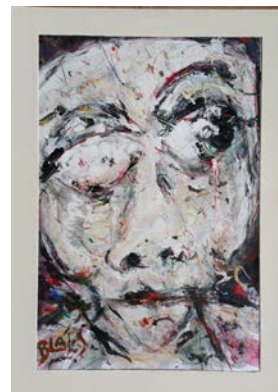

Série : Les Gens
Date (année) : 2014
N° : PE-GE-0022-ST

Format : 50x70
Technique : Acrylique, Pastels
Support : Papier

Orientation : Horizontale

Artiste : **Ronald Blaes**
Type : Peinture
Titre : Sans titre

Série : Les Têtes
Date (année) : 2015
N° : PE-TE-0023-ST

Format : 50x70
Technique : Acrylique, Pastels
Support : Papier

Orientation : Verticale

Artiste : **Ronald Blaes**
Type : Peinture
Titre : Sans titre