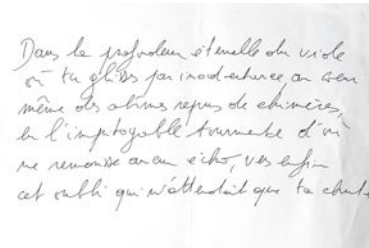

Artiste : **Ronald Blaes**
Type : Texte
Titre : Sans titre

Série : Hors série
Date (année) : 2018 ou avant
N° : TX-HS-0124-ST

Format : Inconnu   Orientation : Horizontale
Technique : Inconnue
Support : Papier