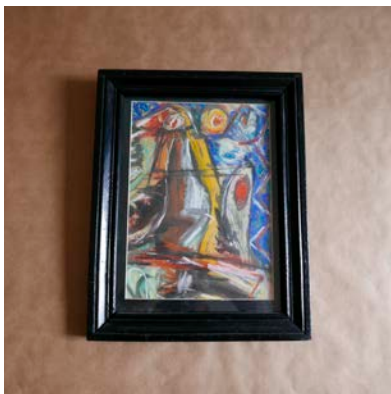

Artiste : **Ronald Blaes**
Type : Peinture
Titre : Sans titre

Série : Les Maisons
Date (année) : 1996
N° : PE-MA-0488-ST

Format : 50x70   Orientation : Verticale
Technique : Acrylique, Pastels
Support : Papier