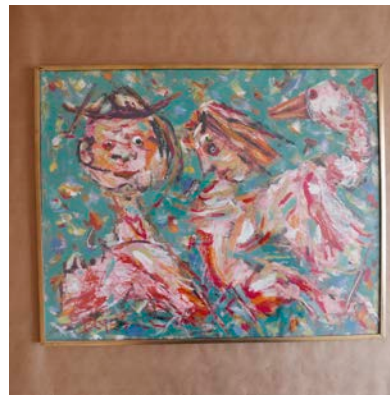

Artiste : **Ronald Blaes**
Type : Peinture
Titre : Sans titre

Série : Les Gens
Date (année) : 2012
N° : PE-GE-0485-ST

Format : 50x70   Orientation : Horizontale
Technique : Pastels
Support : Papier