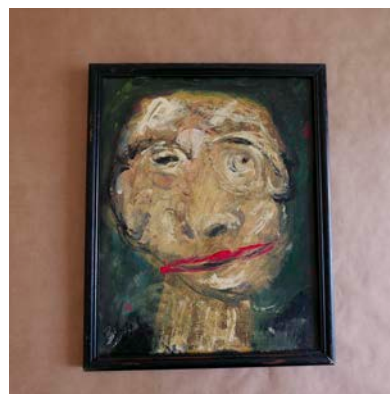

Format : 50x40
Technique : Acrylique
Support : Papier

Orientation : Horizontale

Artiste : **Ronald Blaes**
Type : Peinture
Titre : Sans titre

Série : Les Têtes
Date (année) : 2010
N° : PE-TE-0483-ST

Format : 50x40
Technique : Acrylique
Support : Bois