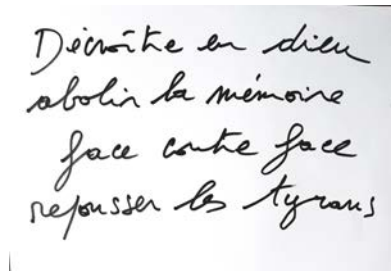

Artiste : **Ronald Blaes**
Type : Texte
Titre : Sans titre
Série : Hors série
Date (année) : 1991
N° : TX-HS-0046-ST

Format : Inconnu   Orientation : Horizontale
Technique : Inconnue
Support : Papier