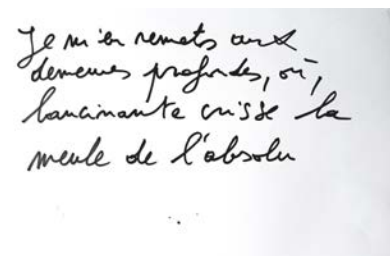

Artiste : **Ronald Blaes**
Type : Texte
Titre : Sans titre
Série : Hors série
Date (année) : 2018 ou avant
N° : TX-HS-0209-ST

Format : Inconnu
Orientation : Horizontale
Technique : Inconnue
Support : Inconnu