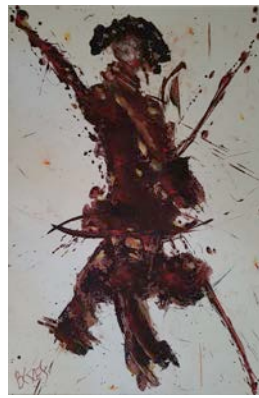

Artiste : **Ronald Blaes**
Type : Peinture
Titre : Sans titre
Série : Les Gens
Date (année) : 2018
N° : PE-GE-0313-ST

Format : 50x70 ?   Orientation : Verticale
Technique : Acrylique
Support : Papier