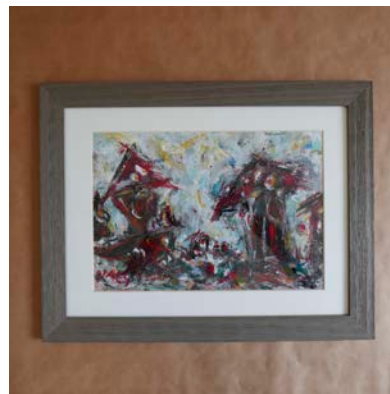

Artiste : **Ronald Blaes**
Type : Peinture
Titre : Sans titre

Série : Les Paysages
Date (année) : 2010
N° : PE-PA-0481-ST

Format : 50x40
Technique : Acrylique
Support : Papier

Orientation : Horizontale