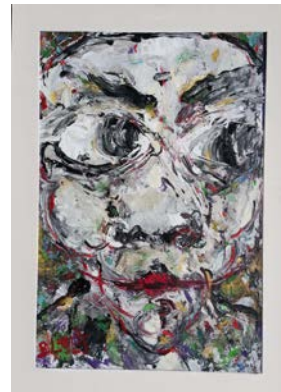

Artiste : **Ronald Blaes**
Type : Peinture
Titre : Sans titre
Série : Les Têtes
Date (année) : 2015
N° : PE-TE-0417-ST

Format : 50x70
Technique : Acrylique, Pastels
Support : Papier

Orientation : Verticale