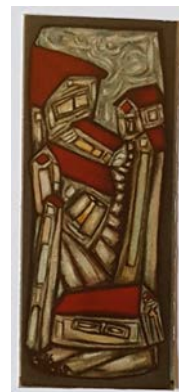

Artiste : **Ronald Blaes**
Type : Peinture
Titre : Sans titre
Série : Les Maisons
Date (année) : 1986
N° : PE-MA-0250-ST

Format : 120x50   Orientation : Verticale
Technique : Huile
Support : Bois